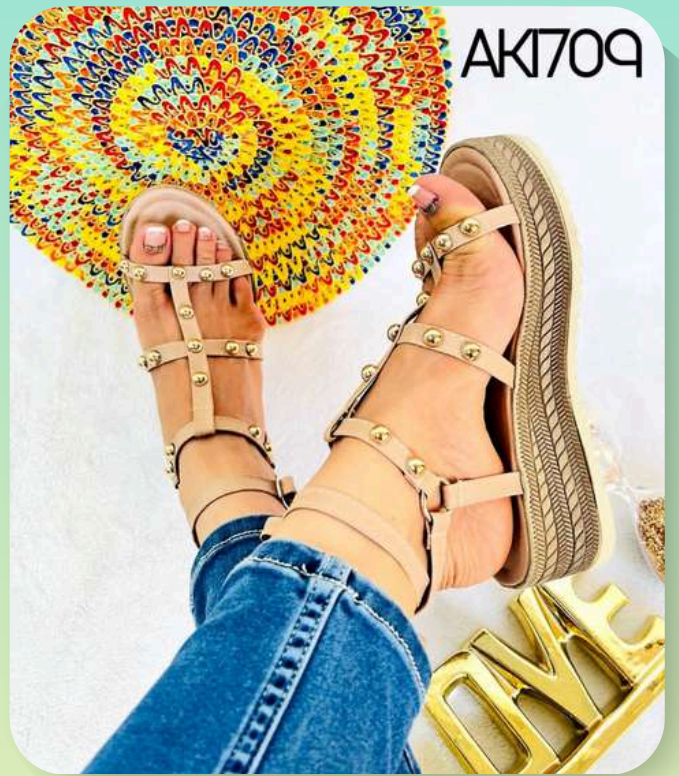

AK1709

Plataforma Maquillaje 5CM cosido a Mano

ak1709 PRECIO MAYOREO PRECIO SUGERIDO
$259 $382

$247

PRECIOS POR NIVEL

$234

$221

5%

10%

15%