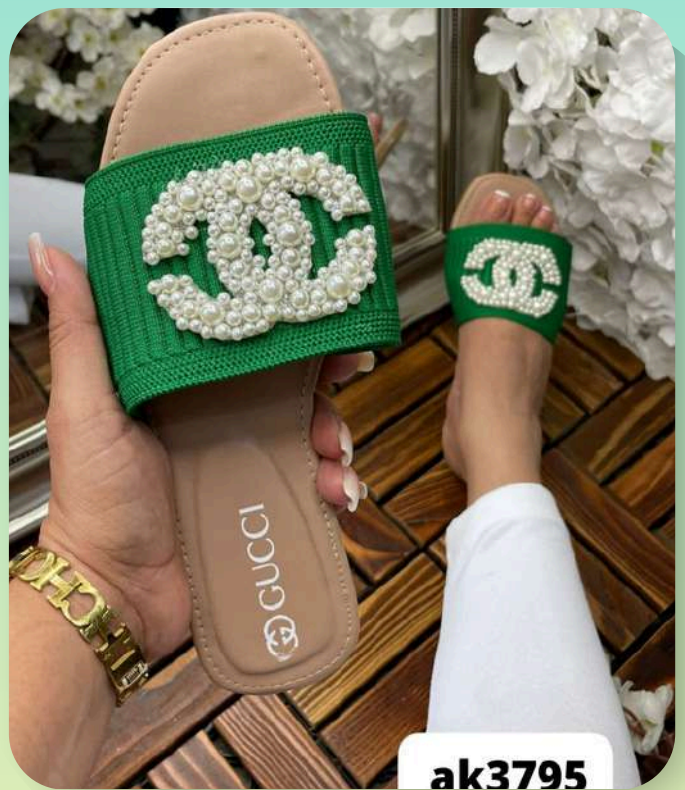

ak3795

Color verde Suela rubi memory fom

ak3795 PRECIO MAYOREO **$166** PRECIO SUGERIDO **$266**

$158

PRECIOS POR NIVEL

$150

$142

5%

10%

15%