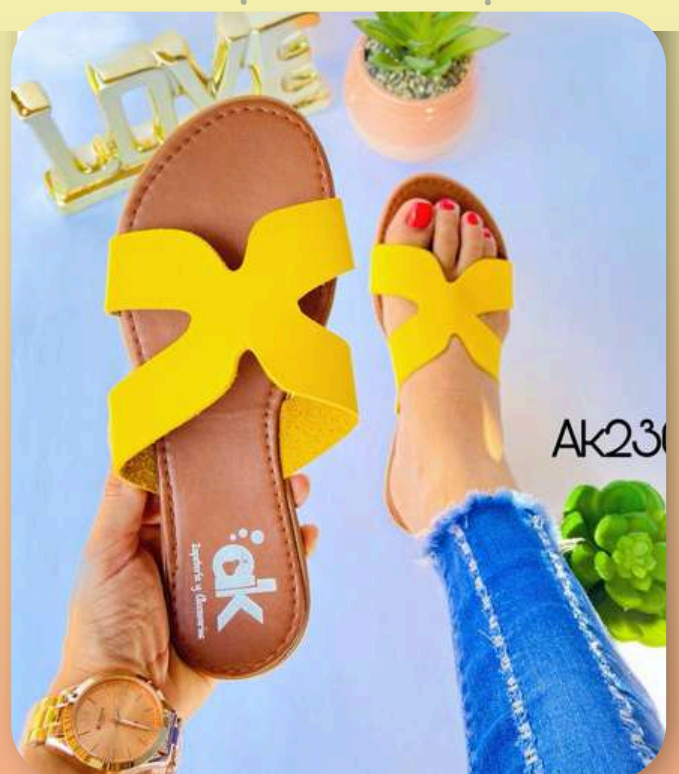

Suela Redonda Exacta Color Amarillo

ak230	PRECIO MAYOREO	PRECIO SUGERIDO
$109		$209
PRECIOS POR NIVEL		
$104	$99	$93
5%	10%	15%